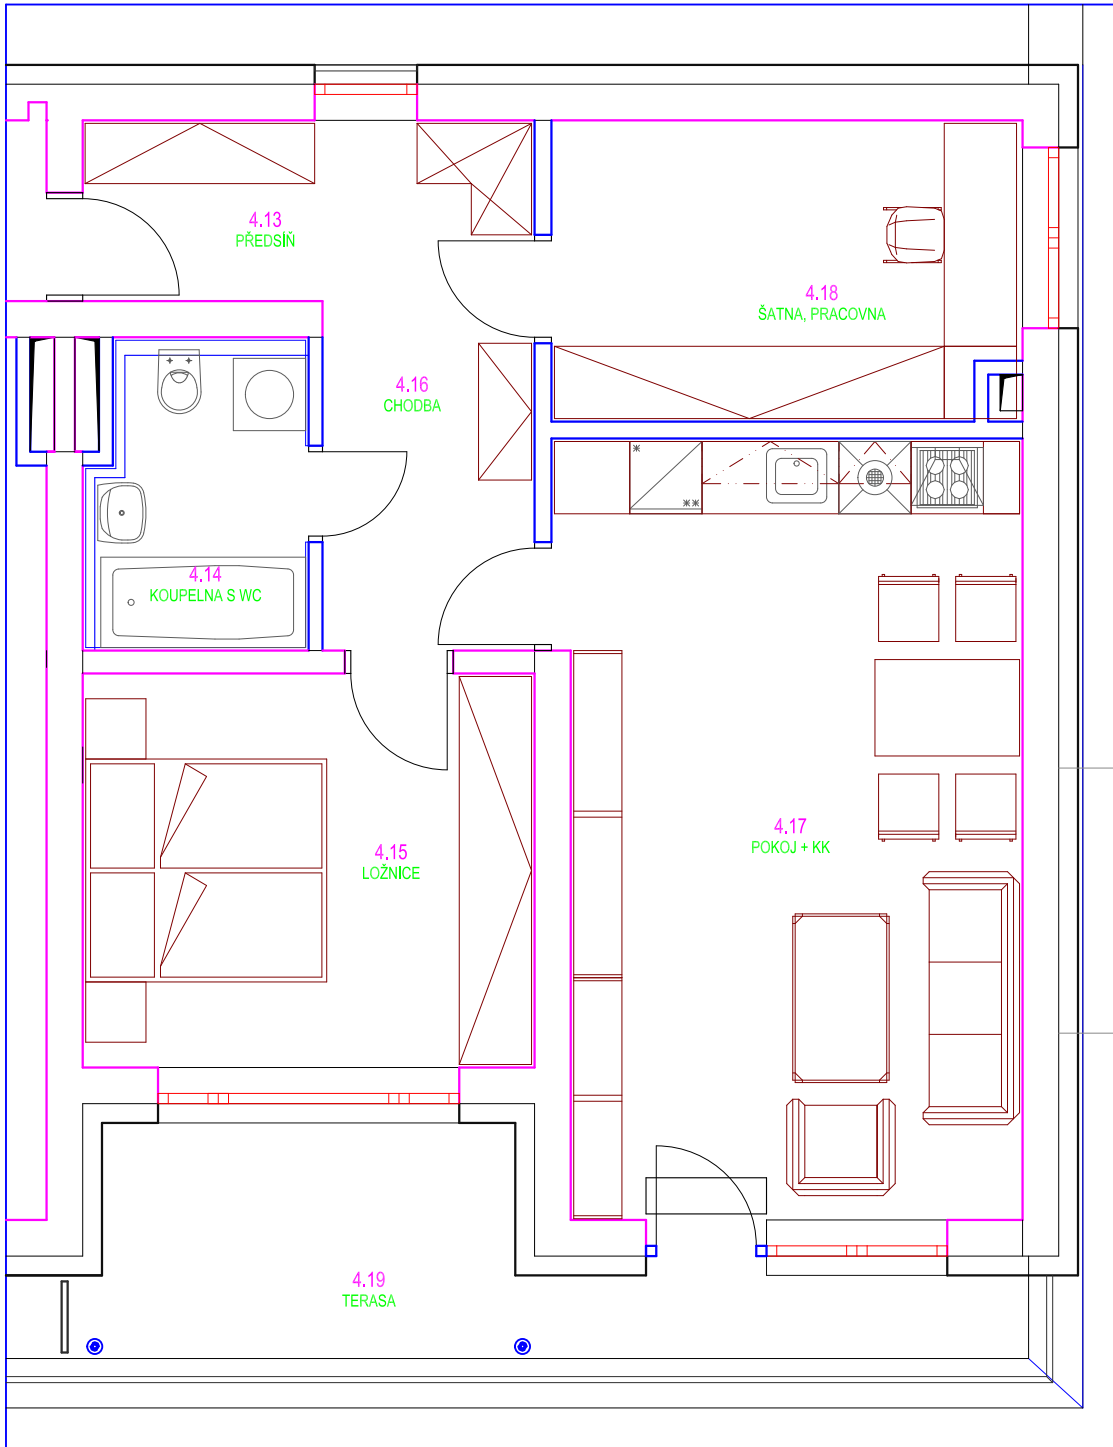

Byt č. 4C, umístění: 4.np, kategorie: 3 + kk

Byt	Číslo místnosti	Místnost	Plocha [m <sup>2</sup> ]
4C	4.13	PŘEDSÍŇ	3,05
	4.14	KOUPELNA+WC	5,07
	4.15	LOŽNICE	12,5
	4.16	CHODBA	8,05
	4.17	POKOJ+KK	25,19
	4.18	ŠATNA, PRACOVNA	10,08
	4.19	TERASA	11,61
	0.54	SKLEP	3,55
Užitná plocha celkem			79,1