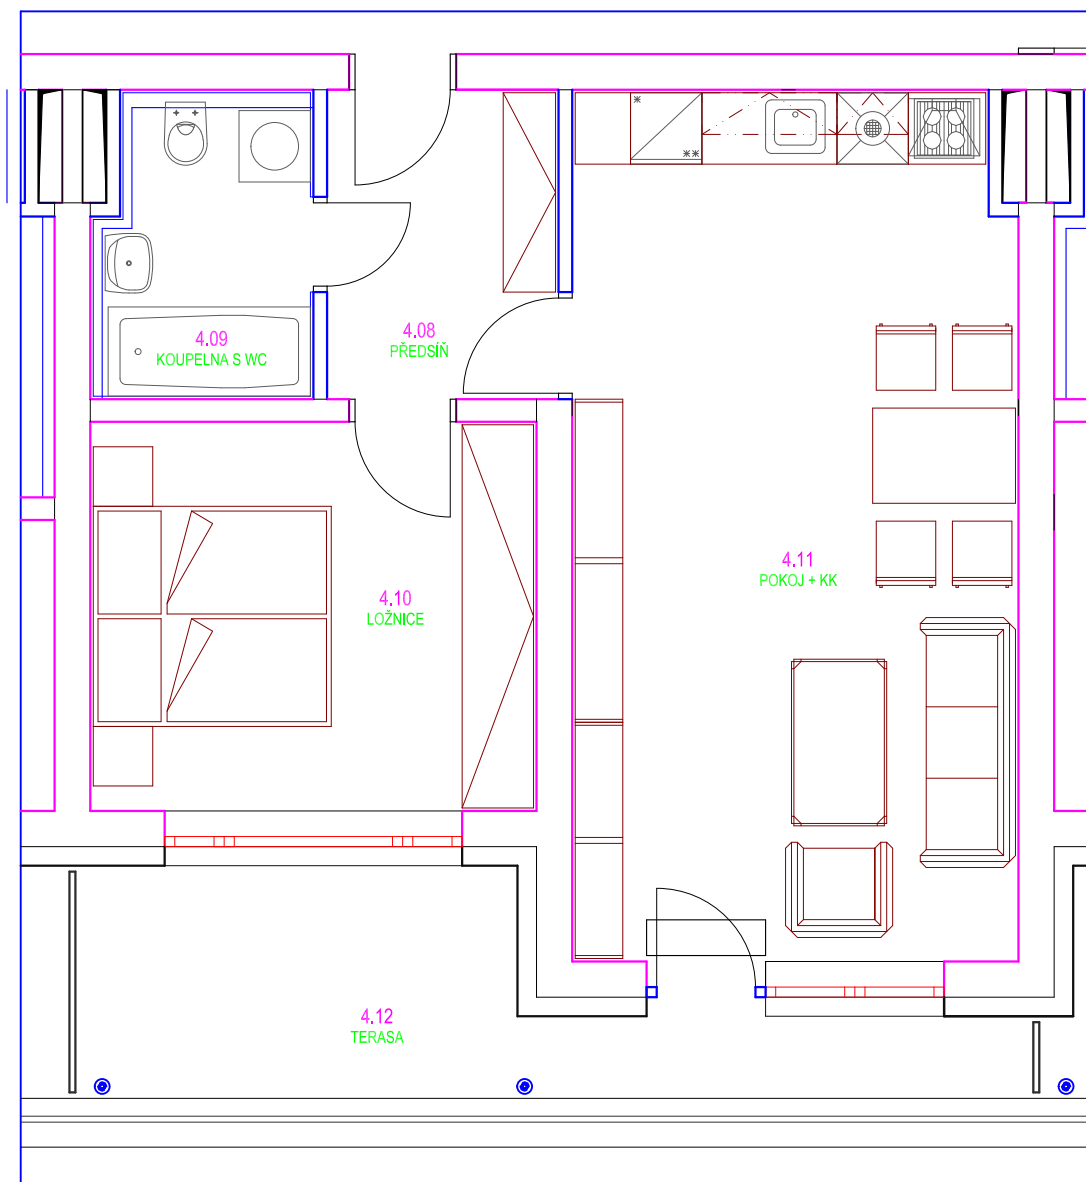

Byt č. 4B, umístění: 4.np, kategorie: 2 + kk

Byt	Číslo místnosti	Místnost	Plocha [m ²]
4B	4.08	PŘEDSÍŇ	5,26
	4.09	KOUPELNA+WC	5,01
	4.10	LOŽNICE	12,38
	4.11	POKOJ+KK	27,84
	4.12	TERASA	11,89
	0,53	SKLEP	3,55
Užitná plocha celkem			65,93