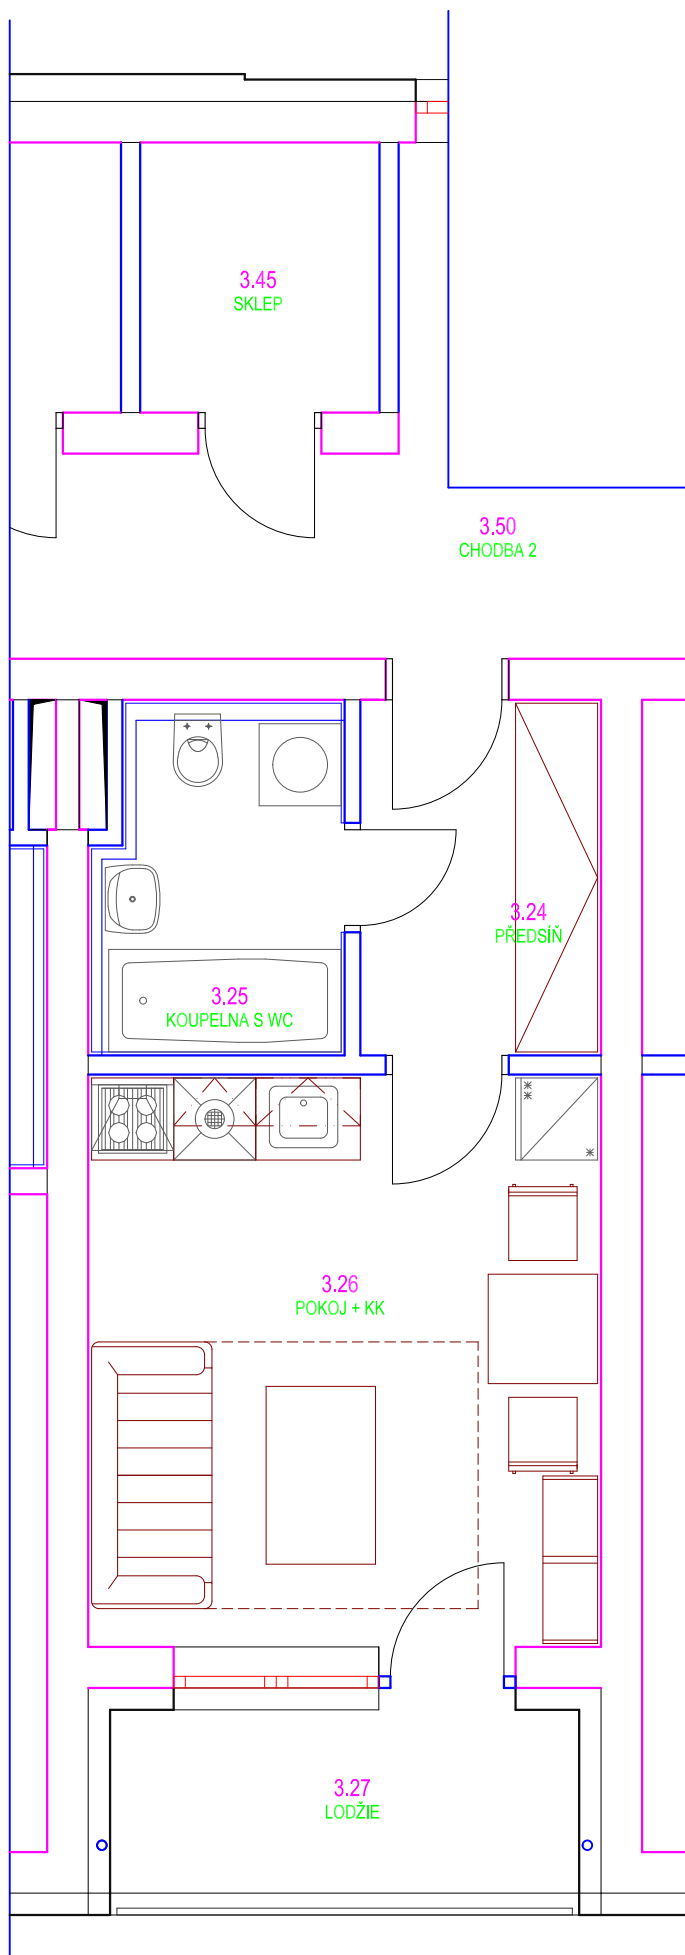

Byt č. 3E, umístění: 3.np, kategorie: 1 + kk

Byt	Číslo místnosti	Místnost	Plocha [m ²]
3E	3.24	PŘEDSÍŇ	4,84
	3.25	KOUPELNA+WC	5,12
	3.26	POKOJ+KK	16,18
	3.27	LODŽIE	5,63
	3.45	SKLEP	3,55
Užitná plocha celkem			35,32