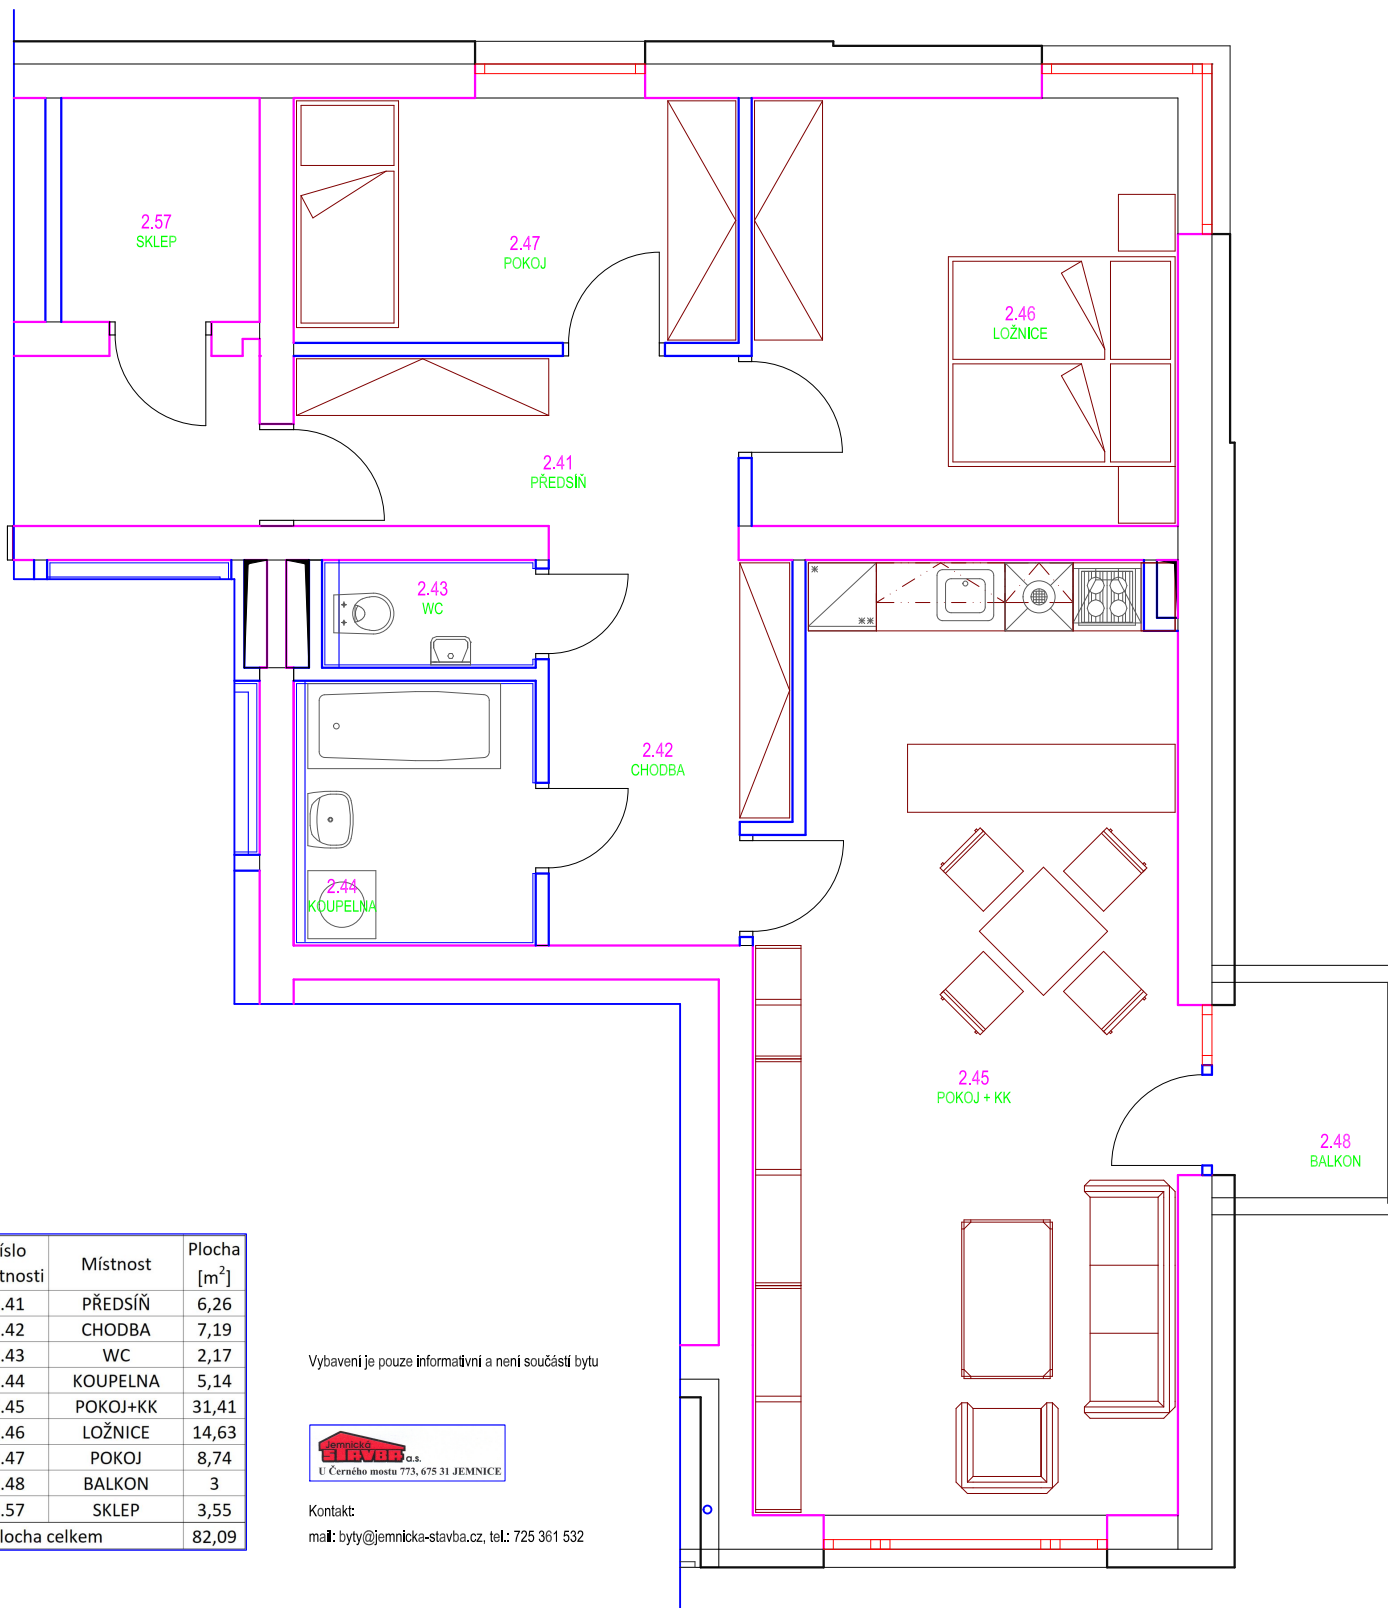

Byt č. 2H, umístění: 2.np, kategorie: 3 + kk

Byt	Číslo místnosti	Místnost	Plocha [m <sup>2</sup> ]
2H	2.41	PŘEDSÍŇ	6,26
	2.42	CHODBA	7,19
	2.43	WC	2,17
	2.44	KOUPELNA	5,14
	2.45	POKOJ+KK	31,41
	2.46	LOŽNICE	14,63
	2.47	POKOJ	8,74
	2.48	BALKON	3
	2.57	SKLEP	3,55
Užitná plocha celkem			82,09