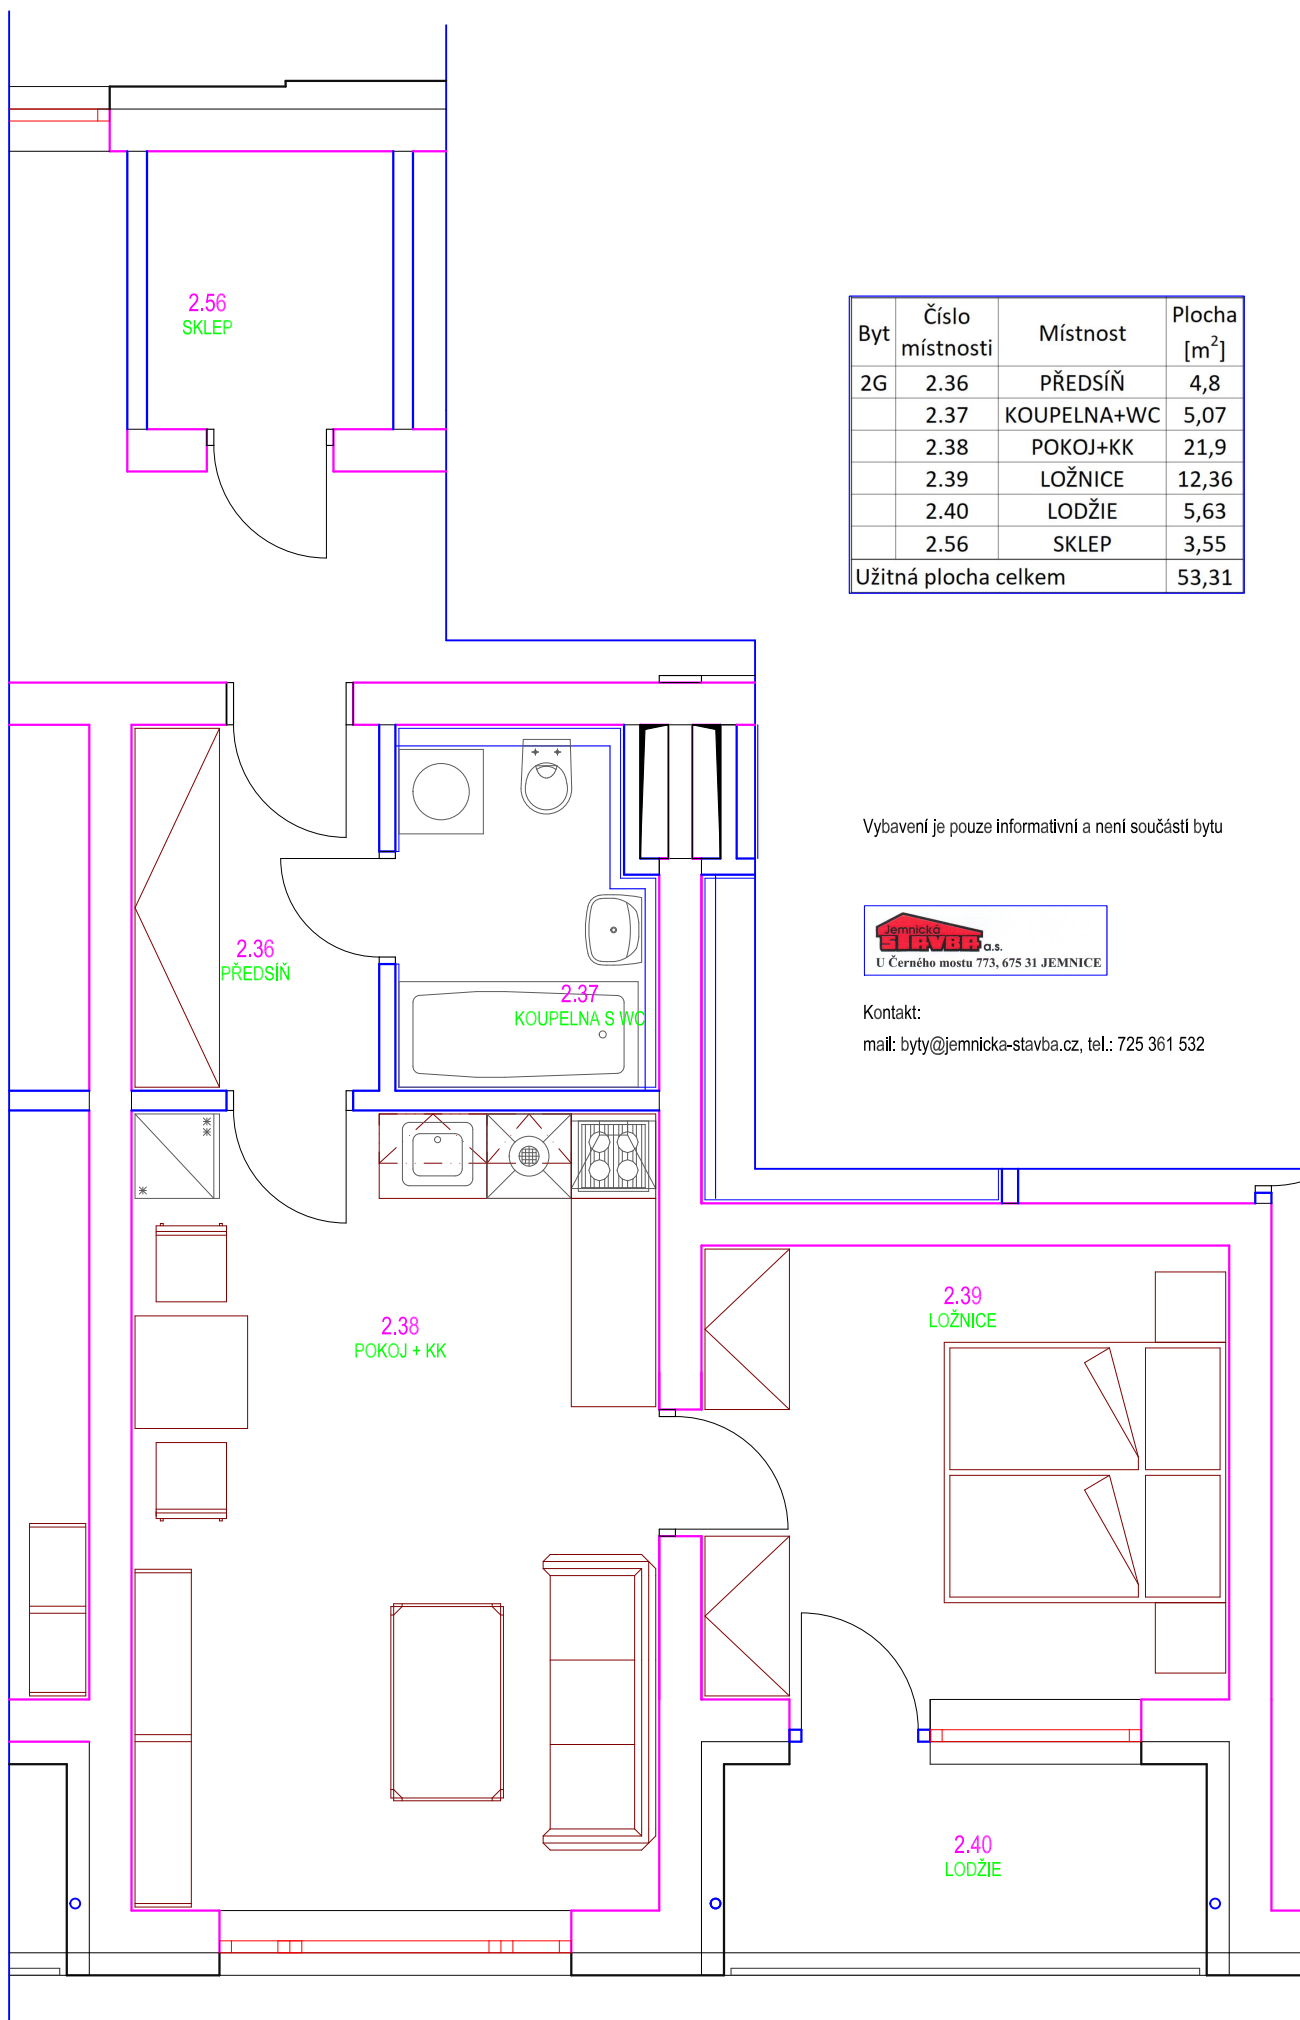

Byt č. 2G, umístění: 2.np, kategorie: 2 + kk

Byt	Číslo místnosti	Místnost	Plocha [m ²]
2G	2.36	PŘEDSÍŇ	4,8
	2.37	KOUPELNA+WC	5,07
	2.38	POKOJ+KK	21,9
	2.39	LOŽNICE	12,36
	2.40	LODŽIE	5,63
	2.56	SKLEP	3,55
Užitná plocha celkem			53,31