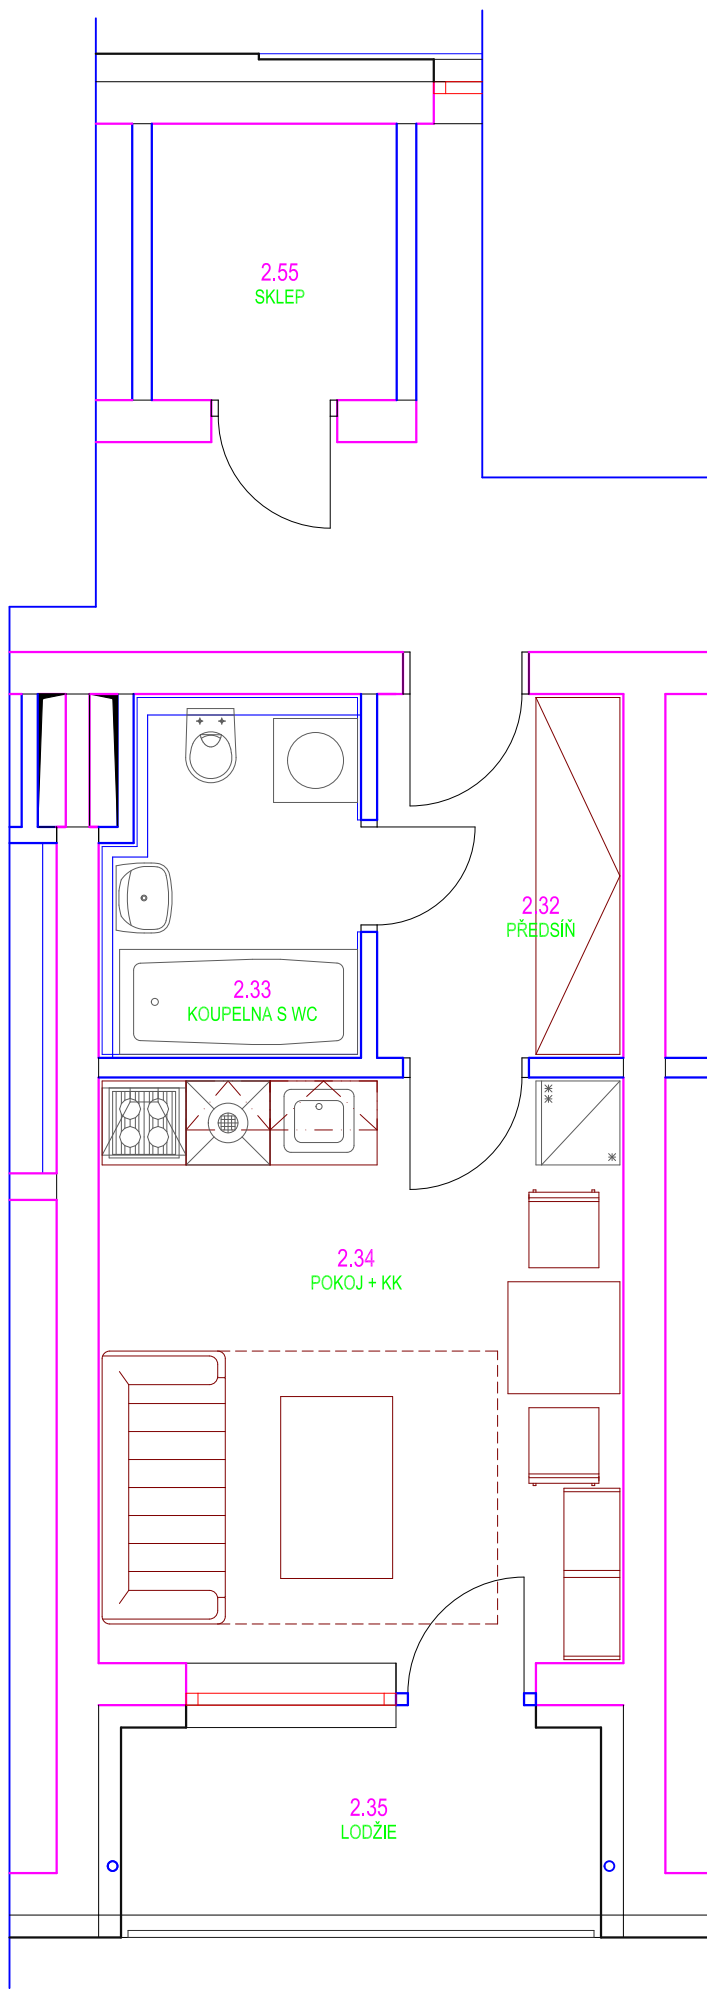

Byt č. 2F, umístění: 2.np, kategorie: 1 + kk

Byt	Číslo místnosti	Místnost	Plocha [m ²]
2F	2.32	PŘEDSÍŇ	4,84
	2.33	KOUPELNA+WC	5,12
	2.34	POKOJ+KK	16,18
	2.35	LODŽIE	5,63
	2.55	SKLEP	3,55
Užitná plocha celkem			35,32