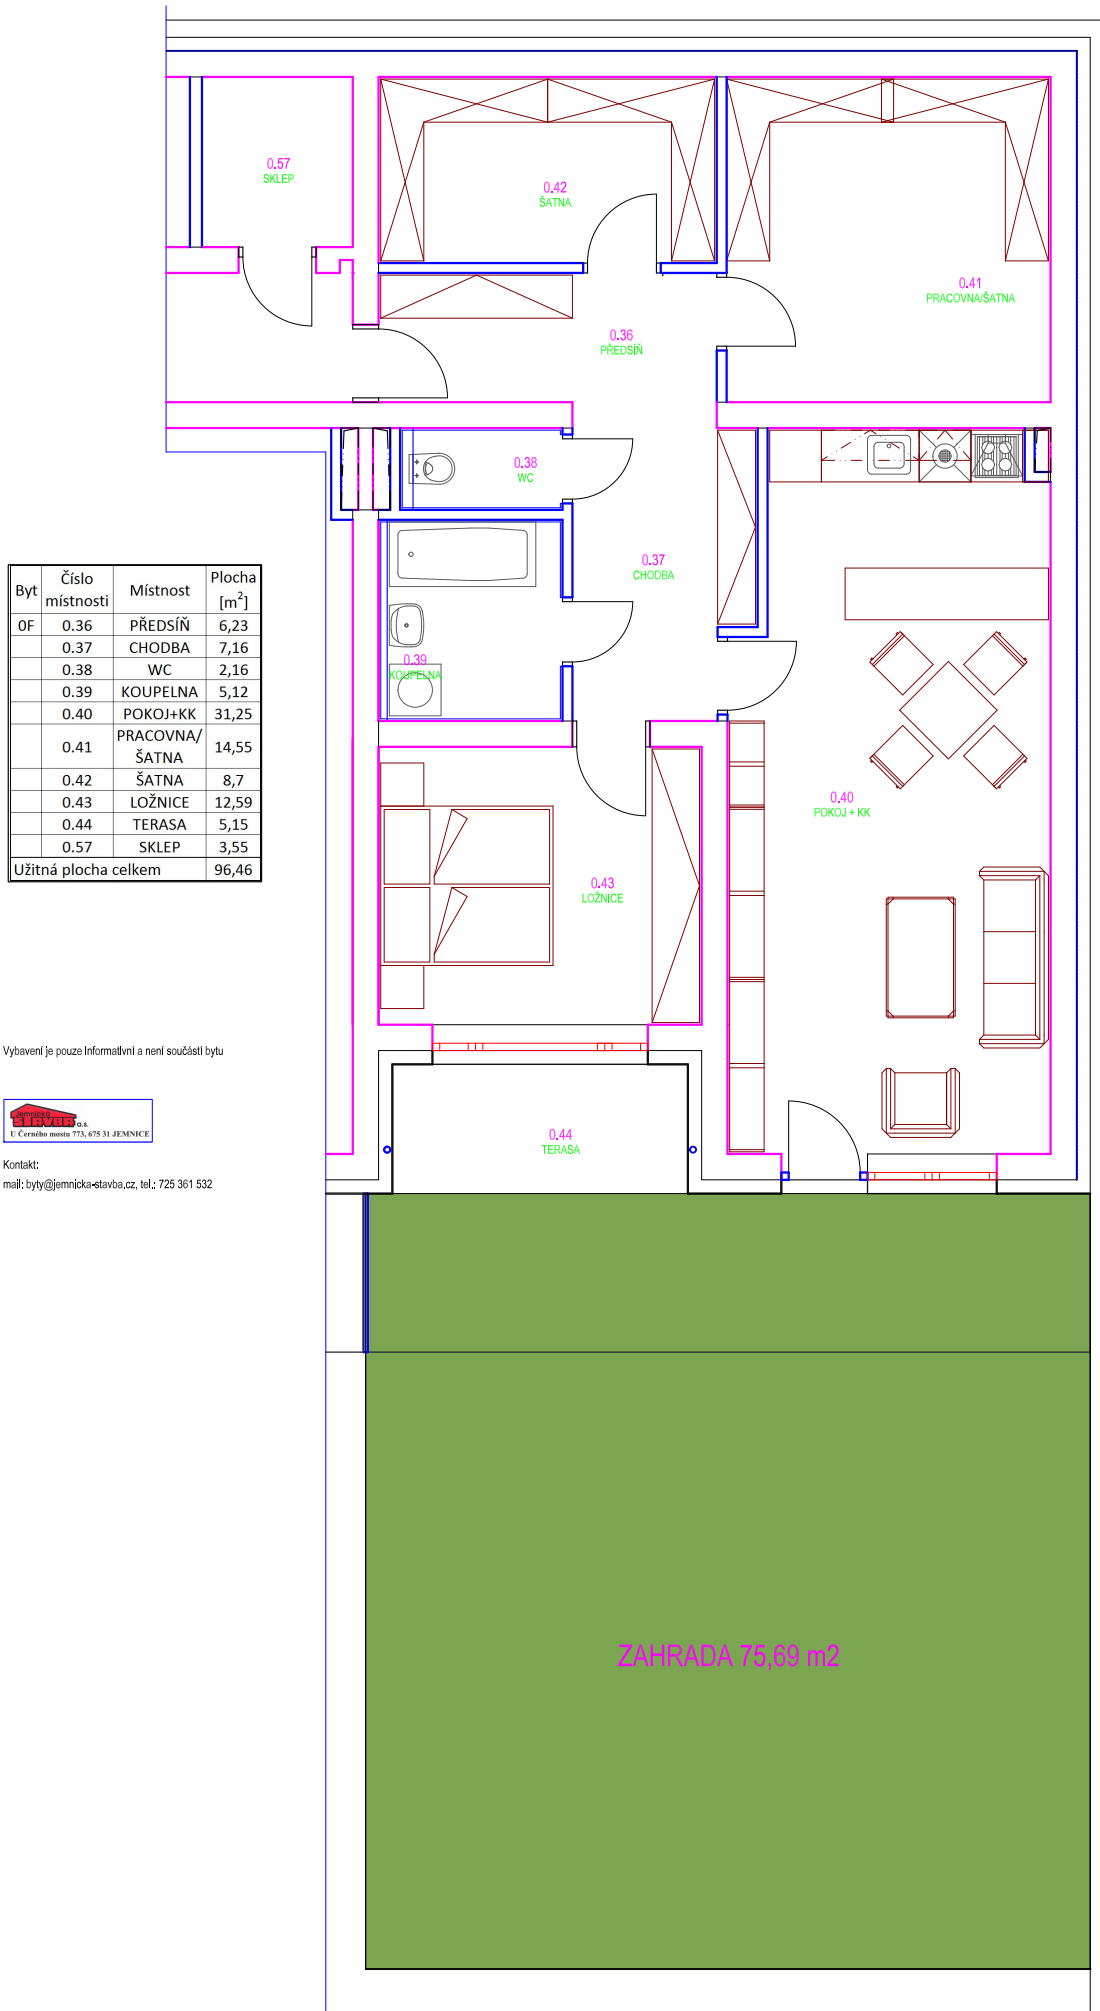

Byt č. 0F, umístění: 1.pp, kategorie: 2 + kk

Byt	Číslo místnosti	Místnost	Plocha [m²]
0F	0.36	PŘEDSÍŇ	6,23
	0.37	CHODBA	7,16
	0.38	WC	2,16
	0.39	KOUPELNA	5,12
	0.40	POKOJ+KK	31,25
	0.41	PRACOVNÁ/ŠATNA	14,55
	0.42	ŠATNA	8,7
	0.43	LOŽNICE	12,59
	0.44	TERASA	5,15
	0.57	SKLEP	3,55
Užitná plocha celkem			96,46

Kontakt:
mail: byty@jemnicka-stavba.cz, tel: 725 361 532

ZAHRADA 75,69 m2