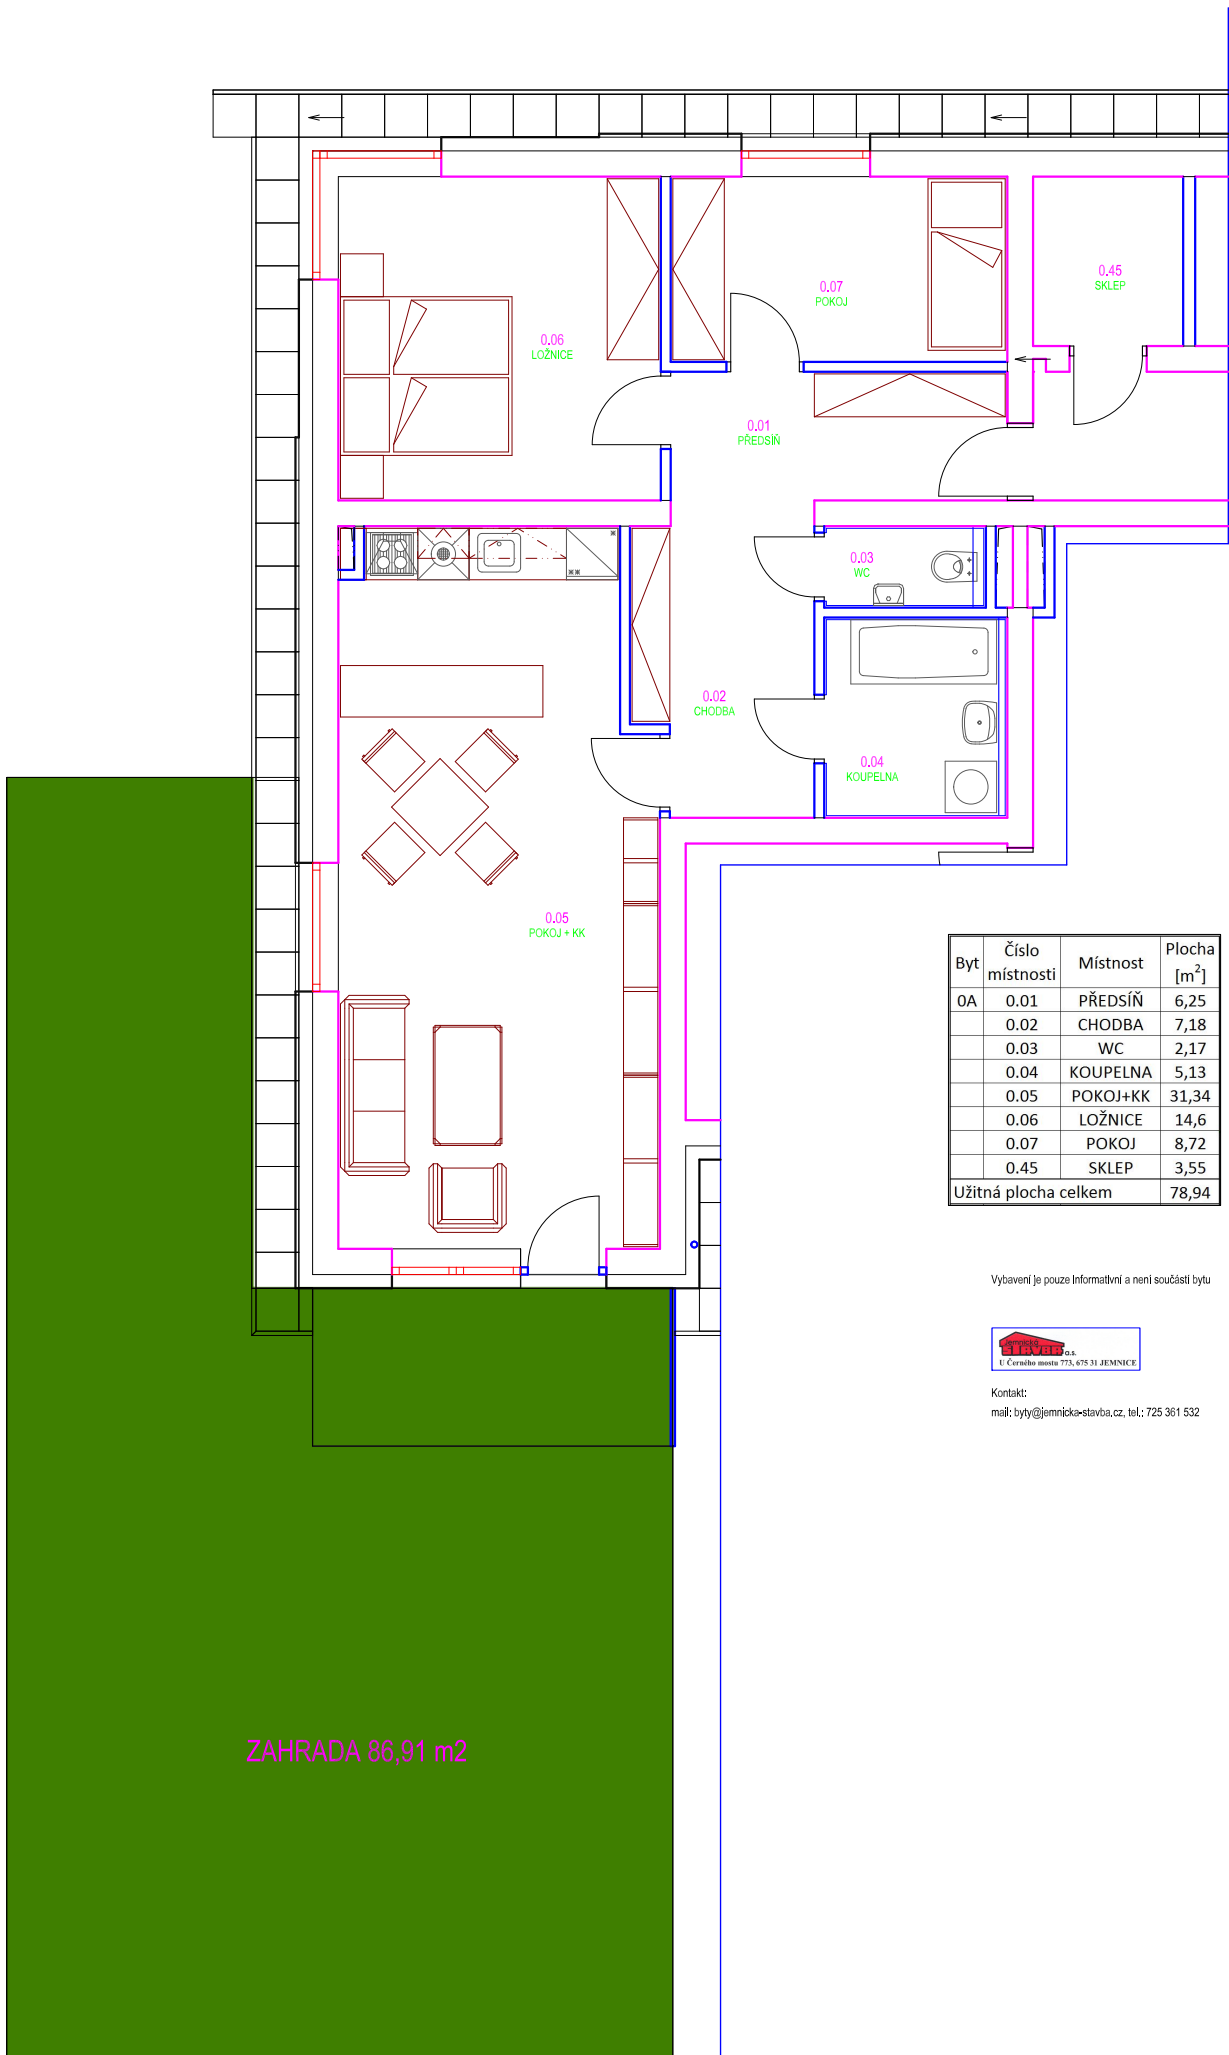

Byt č. 0A, umístění: 1.pp, kategorie: 3 + kk

Kontakt:
mail: byty@jemnicka-stavba.cz, tel: 725 361 532